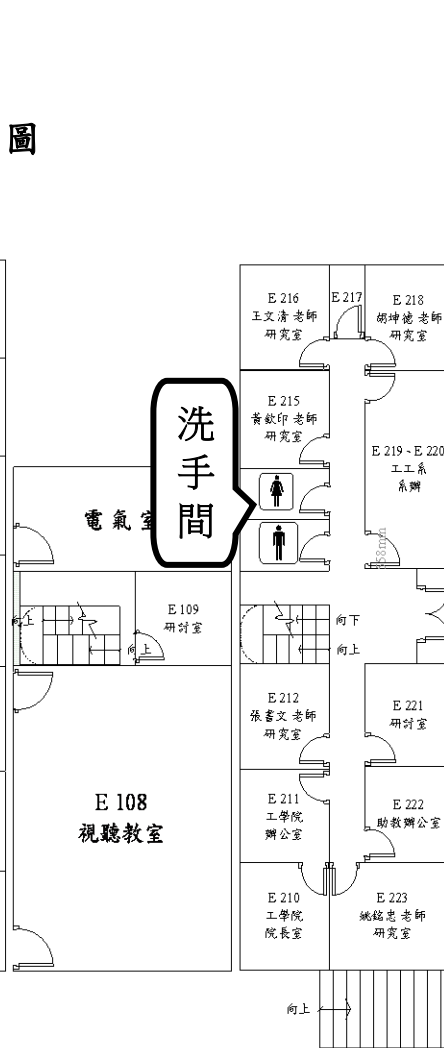

從校門口進入直走約農路-經過教堂後-往右轉科技路-約 150 公尺看到工工系 (白色系牌) 巷子右轉進入

報到處

請提前 10 分
至

IE II 107 報到

考場 1
醫管專班
研究室

考場 2
工工系
會議室

科技路

工學院簡圖

車道及停車位

洗手間

洗手間

面試程序

請詳閱下列流程。如有任何問題請逕洽工作人員

祝您面試順利！

加入東海 EMHA 學習成長的行列