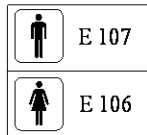

報到處

請提前 10 分
至

IE II 107 報到

考場 1
醫管專班
研究室

考場 2
工工系
會議室

科技路

工學院簡圖

車道及停車位

洗手間

洗手間