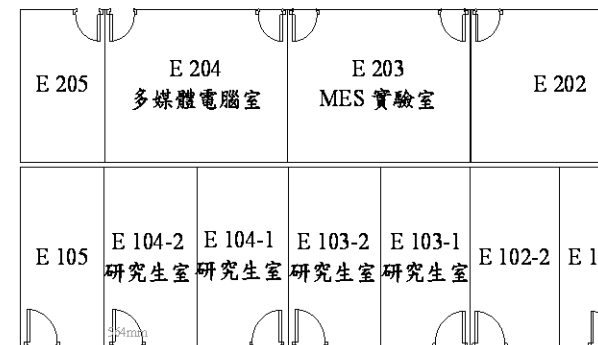

報到處

請提前 10 分
至

IE II 107 報到

考場 1
醫管專班
研究室

考場 2
工工系
會議室

科技路

工學院簡圖

車道及停車位

洗手間

洗手間